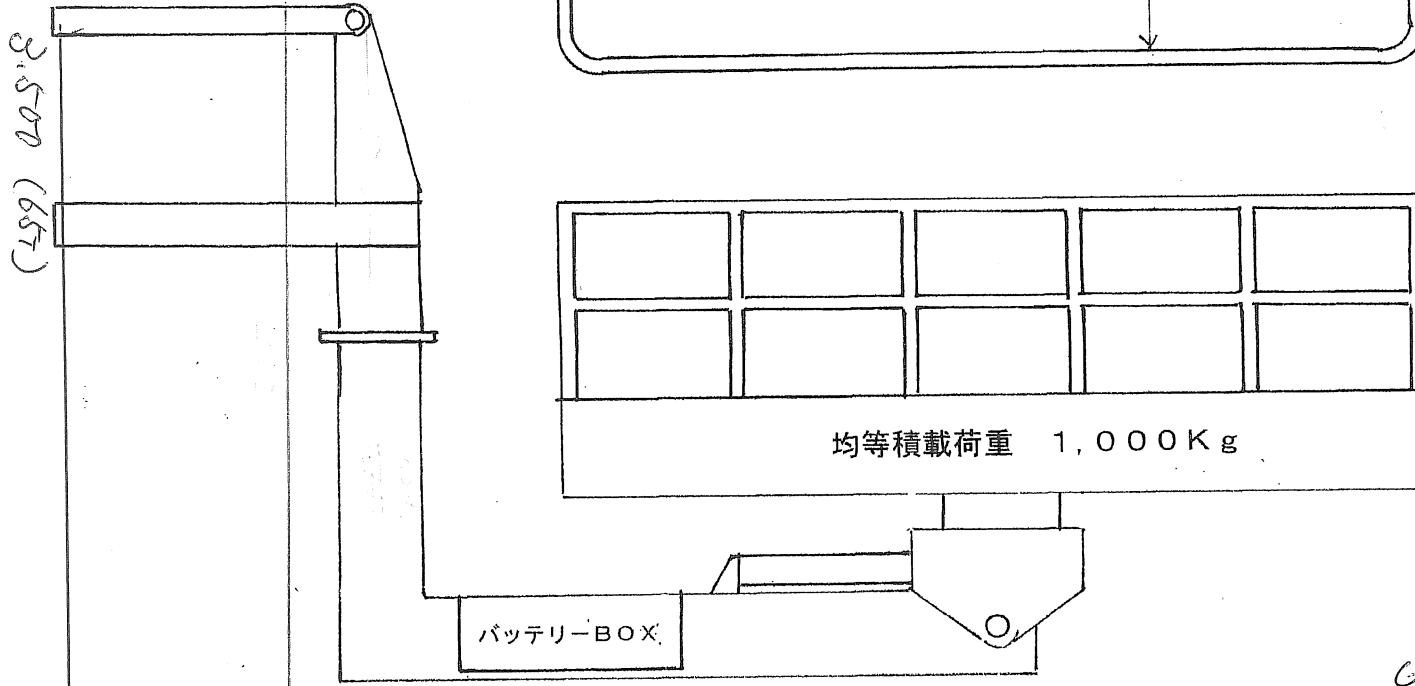

SKYBOX SS-300

(バッテリーは液なしタイプを使用)

本体総重量 1,200Kg