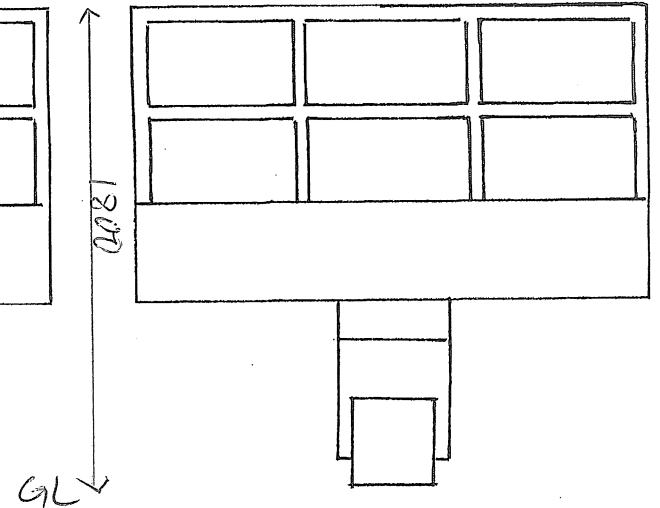

SKYBOX SS-300

(バッテリーは液なしタイプを使用)

本体総重量 1,200Kg