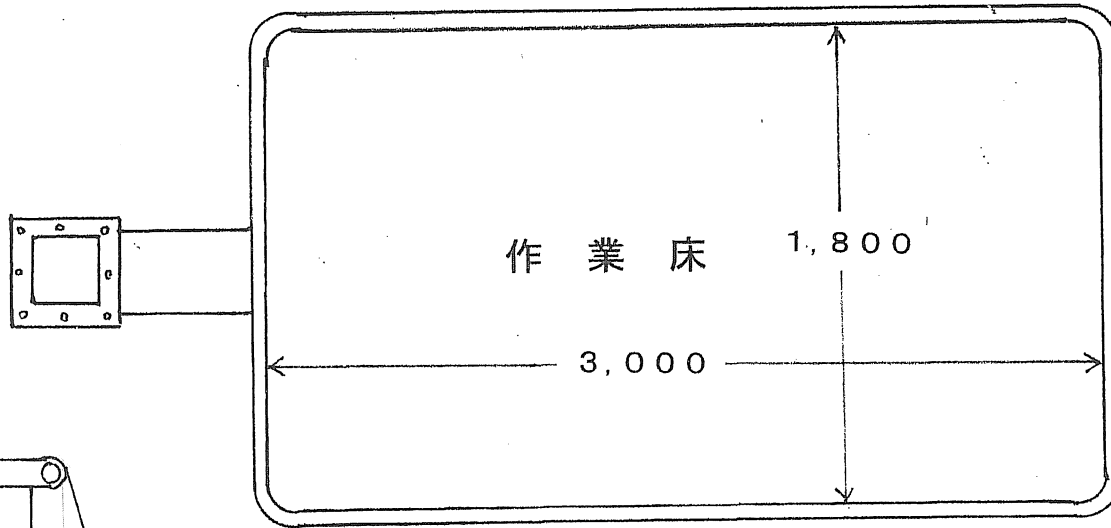

SKYBOX SS-300

(バッテリーは液なしタイプを使用)

本体総重量 1,200Kg